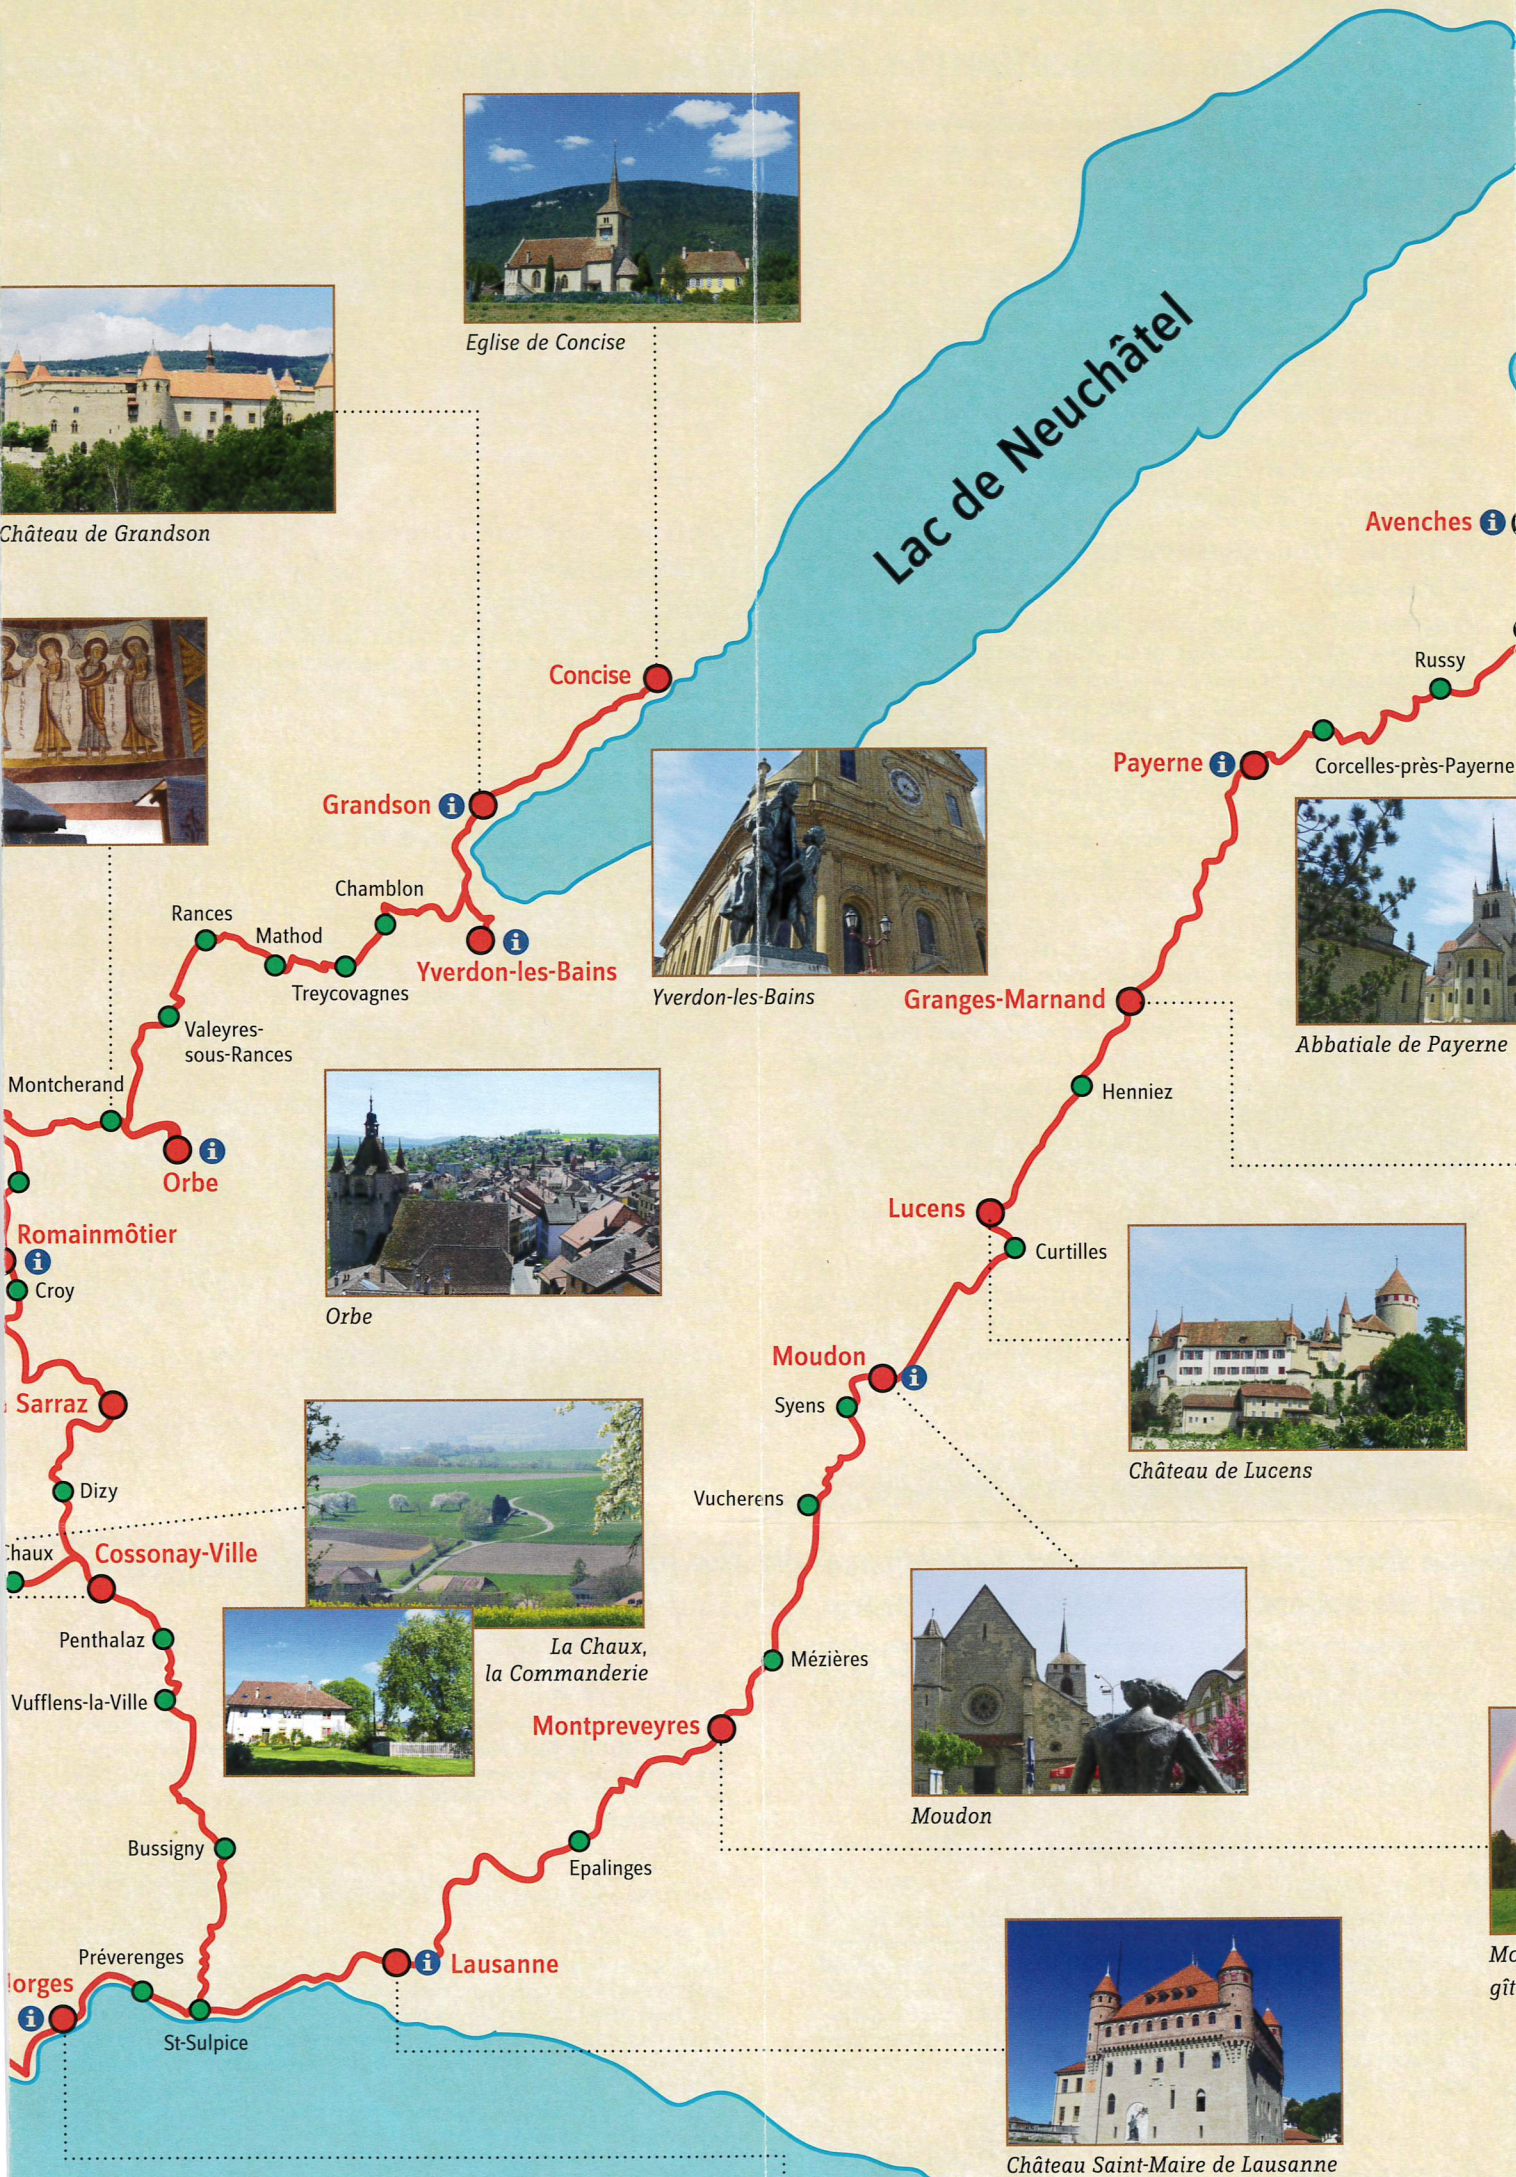

Eglise de Concise

Château de Grandson

Orbe

La Chaux, la Commanderie

Montpreveyres

Moudon

Château Saint-Maire de Lausanne

Abbatiale de Payerne

Château de Lucens

Yverdon-les-Bains

Lac de Neuchâtel

Avenches *i*

Russy

Corcelles-près-Payerne

Payerne *i*

Concise

Grandson *i*

Chamblon

Yverdon-les-Bains *i*

Granges-Marnand

Henniez

Lucens

Curtilles

Moudon *i*

Syens

Vucherens

Mézières

Montpreveyres

Epalinges

Lausanne *i*

Préverenges

St-Sulpice