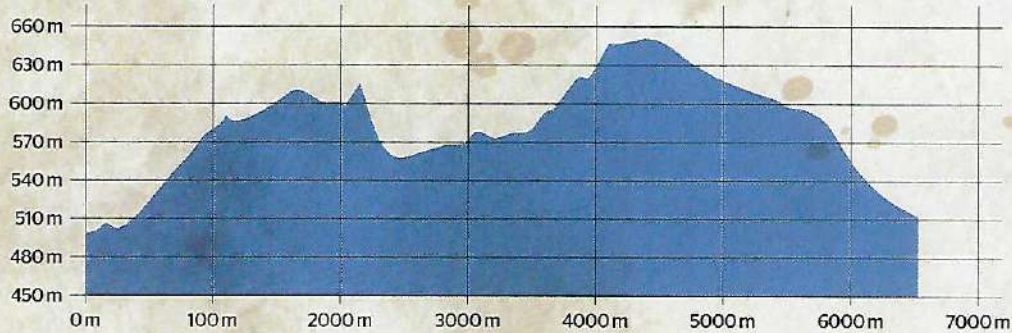

Place de pique-nique

46.42314 / 6.49430

Refuge de Lucens

46.7098475 / 6.8969591

Borne vaudoise

46.709585 / 6.821516

Dénivellation: 260 m (+) / 60 m (-)
Altitude: min. 500 m / max. 650 m

Point de départ: 46.708461 / 6.838801
 Altitude point de départ: 500 m
 Point d'arrivée: 46.708274 / 6.835795
 Altitude point d'arrivée: 500 m